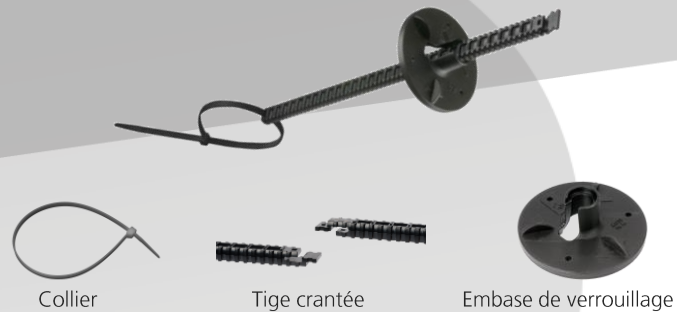

FICHE TECHNIQUE RECTOFIX – SACHET DE 5 KITS

Collier

Tige crantée

Embase de verrouillage

DESCRIPTION

Le RECTOFIX permet de fixer durablement les canalisations en sous-face de plancher et garantit une mise en œuvre simple et durable des réseaux.

Compatible avec tous les entrevous RECTOR® et avec tout type d'évacuation (Ø100 mm max).

CODE ARTICLE

RECTOFIX/5

CODE EAN

3700389899949

DOMAINE D'EMPLOI

En sous-face de plancher de maison individuelle.

CARACTÉRISTIQUES TECHNIQUES

Collier	420 mm
Tige crantée	Longueur maxi : 760 mm Crantage tous les 6 mm
Conditionnement	Sachet de 5 kits
Dimensions du sachet (L x l x h)	570 x 160 x 30 mm
Poids	0,556 kg / sachet

En savoir plus sur www.rector.fr | Pour plus d'informations, envoyez un email à info@rector.fr
Rector Lesage SAS 16 rue de Hirtzbach - 68058 Mulhouse - Tél 03 89 59 67 50